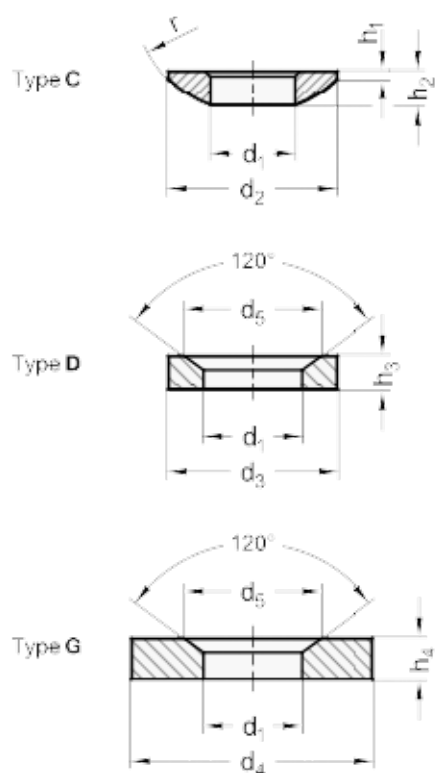

Varenummer: 20805029  
Beskrivelse: E+G Kugleskive  
DIN 6319-31-C

## Mål

## Assembly examples

$d_1 = 31.0$   
 $d_3 = 56$   
 $d_6 = M30$   
 $H_1 = 3.6$   
 $H_2 = 11.2$   
 $H_4 = 19.2$   
 $r = 41$