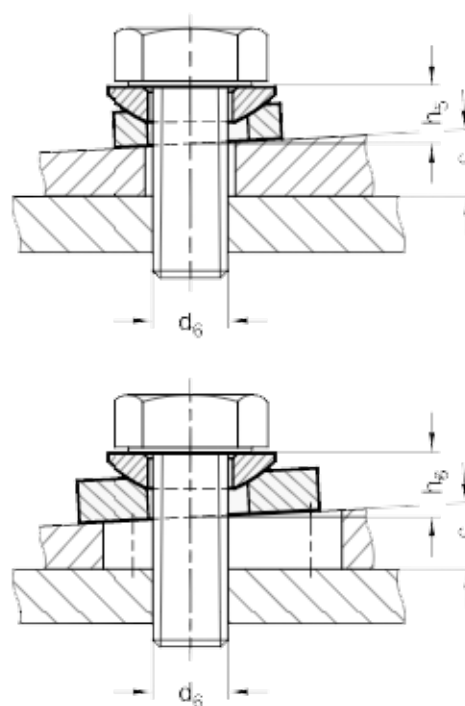

Varenummer: 20805029  
Beskrivelse: E+G Kugleskive  
DIN 6319-31-C

## Mål

## Assembly examples

$d_1 = 31.0$   
 $d_3 = 56$   
 $d_6 = M30$   
 $H_1 = 3.6$   
 $H_2 = 11.2$   
 $H_4 = 19.2$   
 $r = 41$